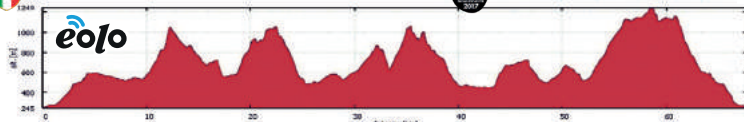

100%
ANIMATRAIL
www.100x100animatrail.it

eolo
CAMPO DEI FIORI
TRAIL
www.campodeifioritrail.it

eolo

**UN VIAGGIO CON PANORAMI A 360°
ATTRAVERSO LE PREALPI VARESINE
SALENDO SUI NOSTRI MONTI
ATTRAVERSO BOSCHI
CORRENDO LUNGO I LAGHI
PASSANDO PER I CENTRI STORICI**

GRAFFINI - VARESE

4 le distanze di cui 3 COMPETITIVE, per permettere a tutti di godere di un TRAIL con panorami mozzafiato su Alpi, Prealpi e Laghi

GROUPAMA FOLAGA trail 25k 1200D+

VIBRAM PARCO trail 45k 2200D+ **2 PUNTI**

EOLO ULTRA trail 65k 4100D+ **4 PUNTI**

ATTIVITÀ NON COMPETITIVE:

- MORSELLI TRAIL 11 KM
- MINITRAIL 2 KM

miniTrail Campo dei Fiori

WWW.CAMPODEFIORITRAIL.IT

**Stand
Gastronomici
&
Villaggio trail**